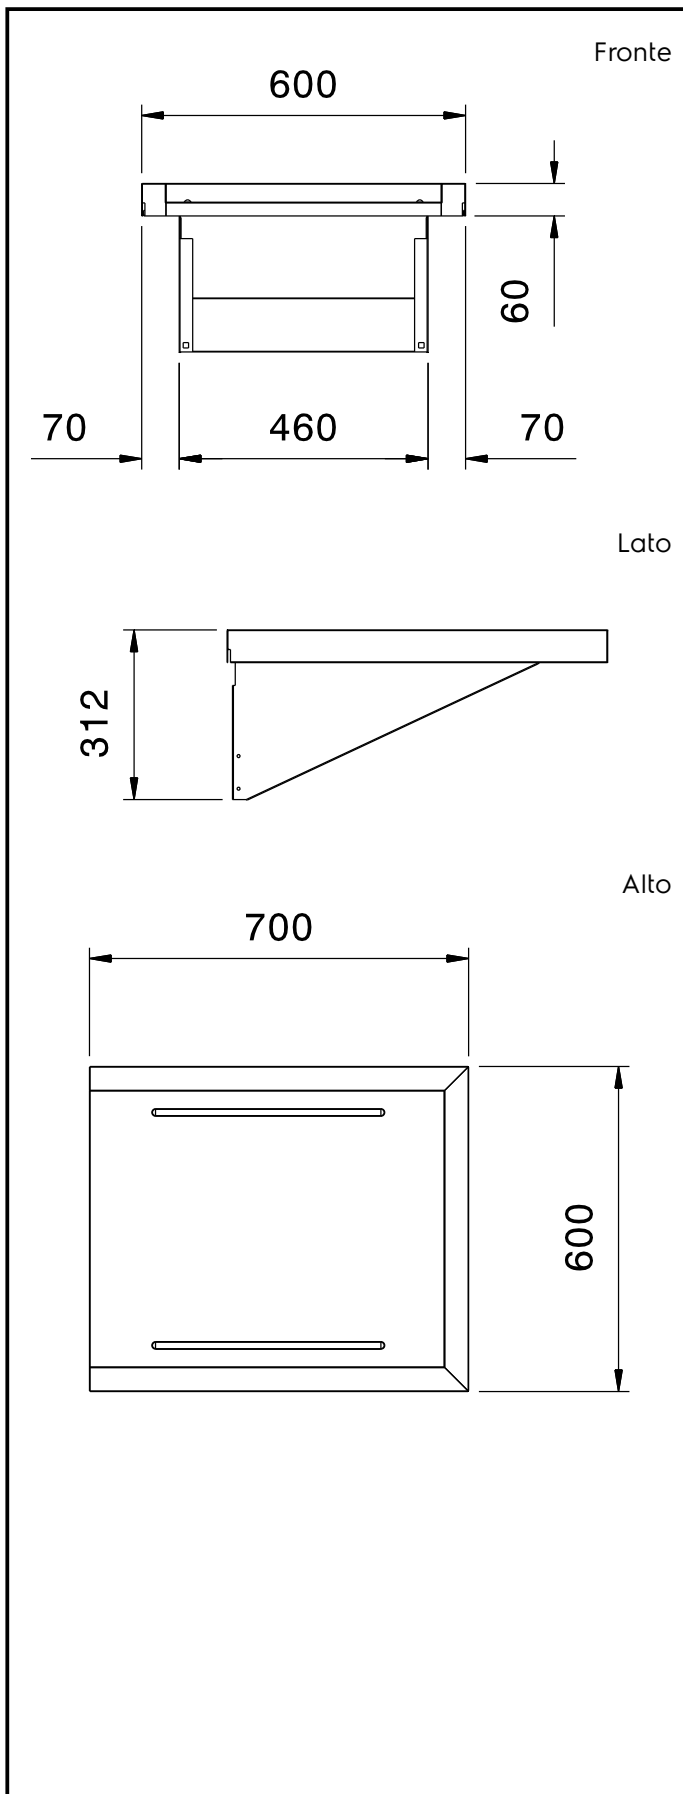

865300 (BHHDWSS06)

Mensola di servizio  
lavastoviglie capottina  
(versione standard EHT)

## Descrizione

Articolo N° \_\_\_\_\_

Solo per capottina versione standard EHT. Direzione del cestello: da destra a sinistra e da sinistra a destra.

## Costruzione

- Interamente in acciaio inox AISI 304.
- Mensola da installare sulla capottina.

Approvazione: \_\_\_\_\_

**Informazioni chiave**

Dimensioni esterne,  
larghezza:

865300 (BHHDWSS06) 700 mm

Dimensioni esterne,  
profondità:

600 mm

Dimensioni esterne, altezza:

310 mm

Peso netto:

6 kg